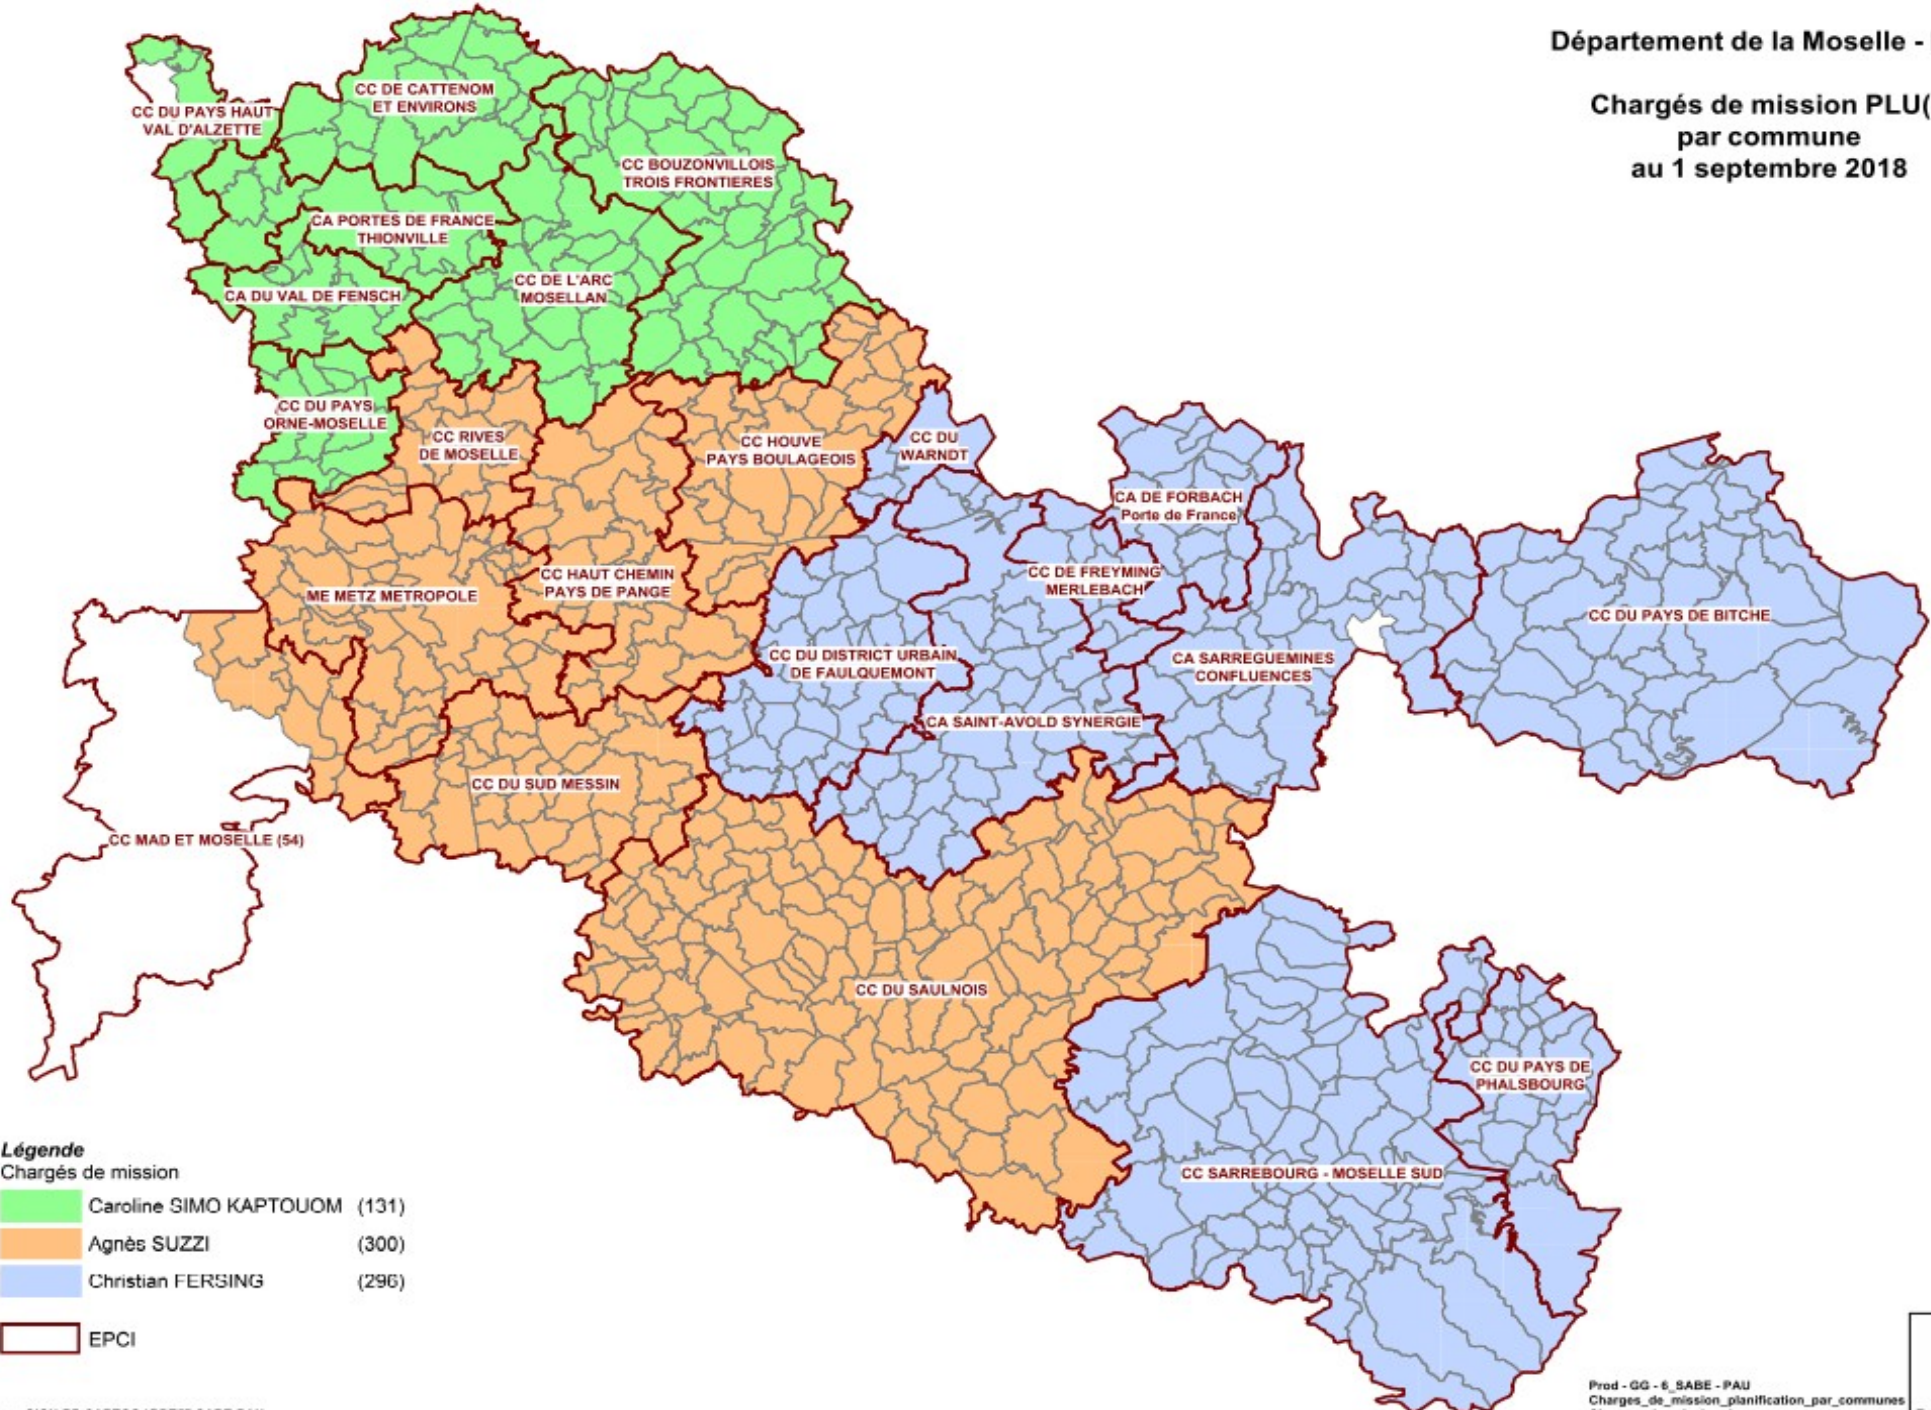

Chargés de mission PLU(i) :

Département de la Moselle - DDT

Chargés de mission PLU(i)
par commune
au 1 septembre 2018

*Chargé de mission Cartes
communales :*

- Thierry KAUFFER :
thierry.kauffer@moselle.gouv.fr