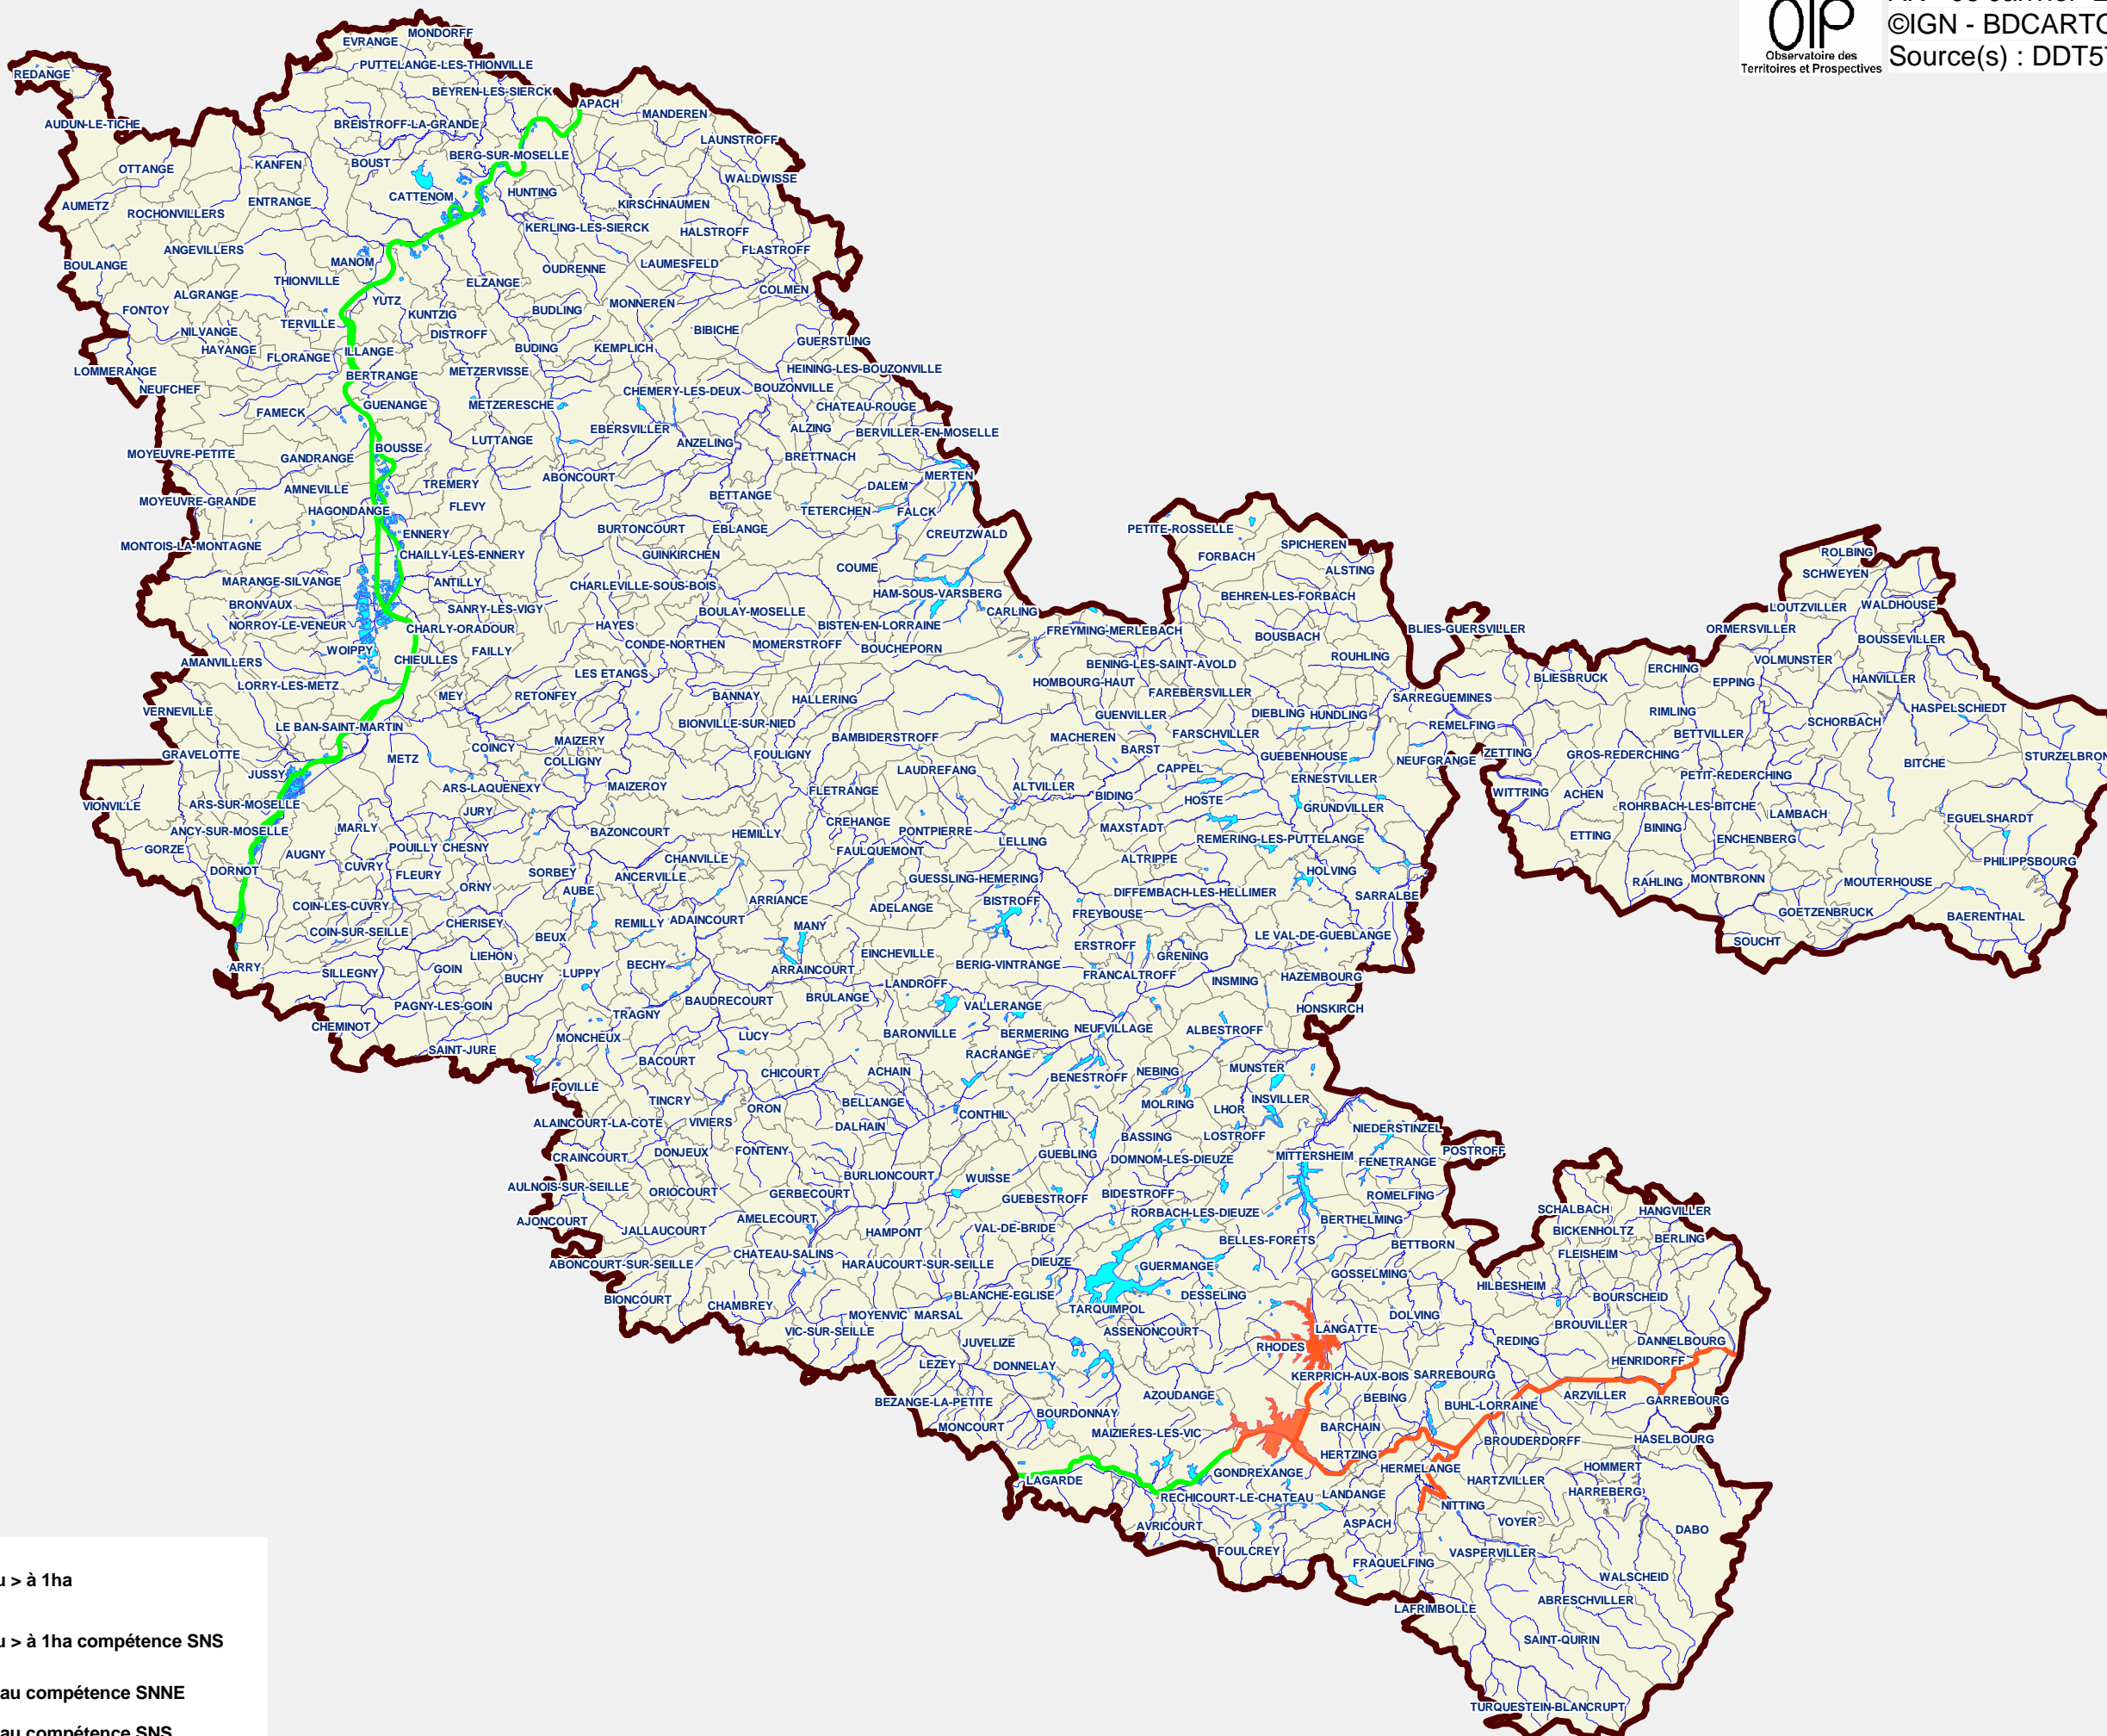

Police de l'eau en Moselle: répartition des compétences

- Plan d'eau > à 1ha
- Plan d'eau > à 1ha compétence SNS
- Cours d'eau compétence SNNE
- Cours d'eau compétence SNS
- Cours d'eau compétence DDT